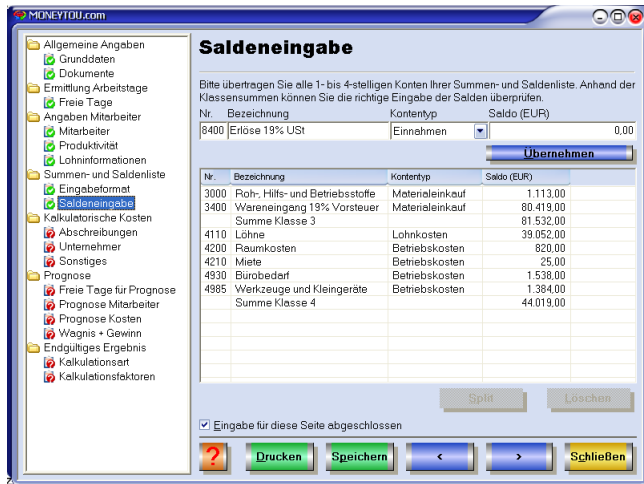

■ Eigentlich...

wollten Sie schon die ganze Zeit Ihren durchschnittlichen Lohn-Verkaufspreis neu berechnen, aber das dauert viel zu lange.

■ Eigentlich...

hat die Daumenkalkulation immer ganz gut funktioniert, aber die Zeiten werden nicht einfacher und richtig kalkulieren wird immer wichtiger.

Hier ist Ihre Lösung!

MONEYTOU.com, die Software für die einfache Berechnung Ihrer individuellen Zuschlagsätze!

Eingaben

DATEV-optimierte Eingabe mit Sicherheitscheck

Übernehmen Sie die Zahlen aus den Unterlagen Ihres Steuerberaters einfach 1:1 in die Software. Die DATEV-optimierten Eingabefelder führen Sie sicher und schnell durch die notwendigen Erfassungen.

Alles komplett? Die Software zeigt Ihnen während der Erfassung der Daten auf einen Blick was fehlt.

Realitäts-Check

Sie wissen selbst am besten, was am Markt preislich machbar ist. Prüfen Sie die berechneten Ergebnisse und entscheiden Sie selbst, welcher Lohnverkaufspreis oder Materialzuschlag realistisch ist. MONEYTOU.com bietet Ihnen die Möglichkeit individuelle Änderungen vorzunehmen und zeigt Ihnen sofort die Auswirkungen für Ihr Unternehmen!